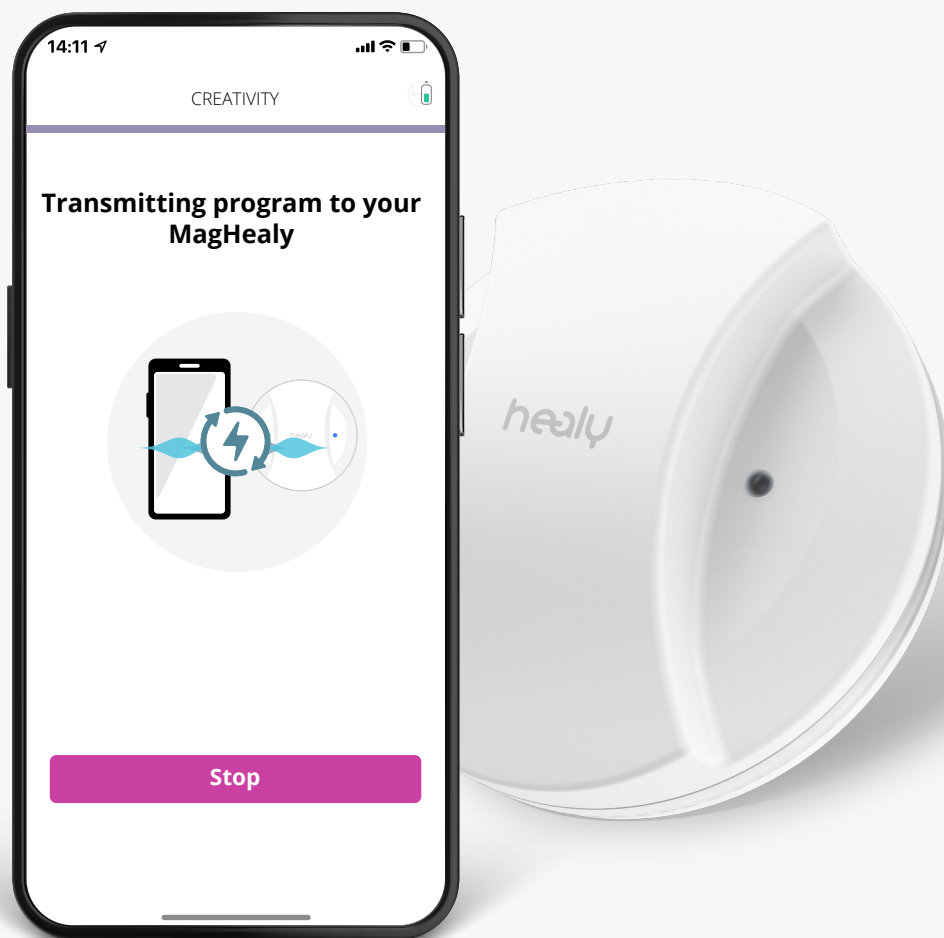

Předmluva

Tento dokument tě provede aplikacemi magnetického pole v aplikaci Healy, které můžeš používat u svého zařízení MagHealy, abys mohl(a) rozvíjet důležité oblasti pohody jak v tělesné, tak v citové oblasti. Dokument vysvětluje základy aplikace magnetického pole a představuje jednotlivé programy v různých aplikacích MagHealy.

Také si prosím přečti online návod k použití tvého zařízení MagHealy. Obsahuje důležitá bezpečnostní upozornění i pokyny pro správný provoz, čištění a skladování tvého zařízení MagHealy.

Doufáme, že se ti MagHealy bude líbit a přinese ti lepší pohodu!