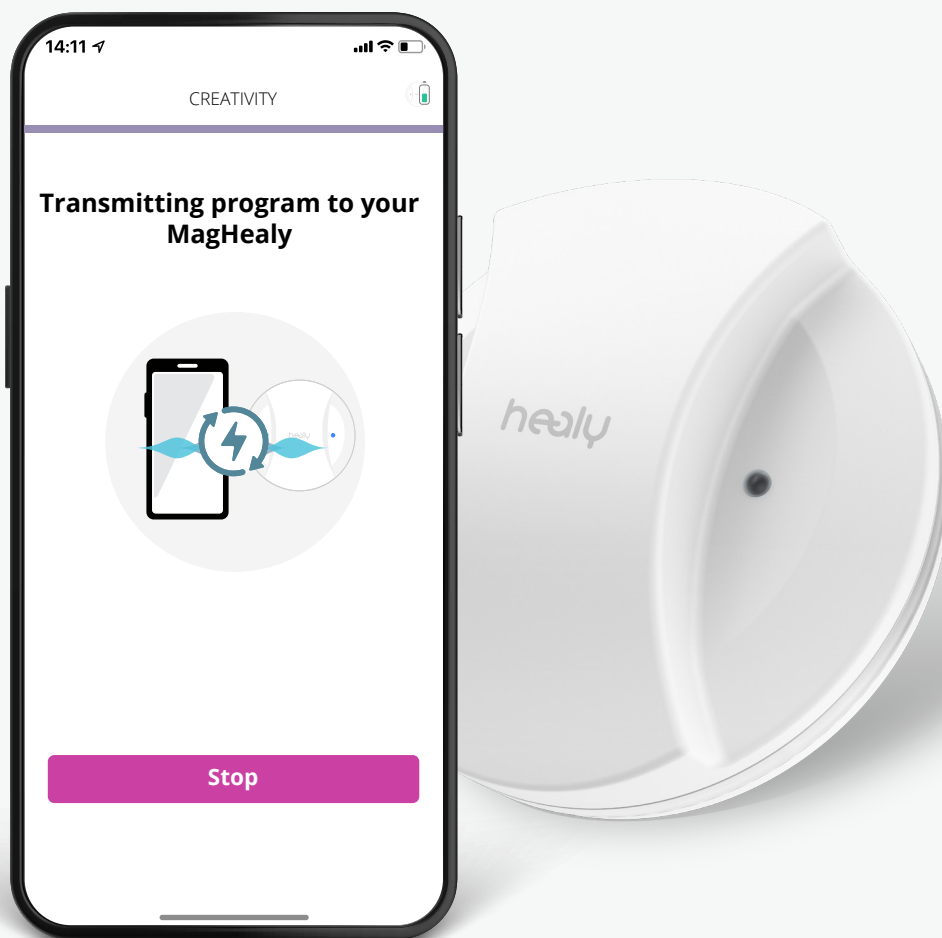

Předmluva

Tento dokument tě provede aplikacemi magnetického pole v aplikaci Healy, které můžeš používat u svého zařízení MagHealy, abys mohl(a) rozvíjet důležité oblasti pohody jak v tělesné, tak v citové oblasti. Dokument vysvětluje základy aplikace magnetického pole a představuje jednotlivé programy v různých aplikacích MagHealy.

Také si prosím přečti online návod k použití tvého zařízení MagHealy. Obsahuje důležitá bezpečnostní upozornění i pokyny pro správný provoz, čištění a skladování tvého zařízení MagHealy.

Doufáme, že se ti MagHealy bude líbit a přinese ti lepší pohodu!