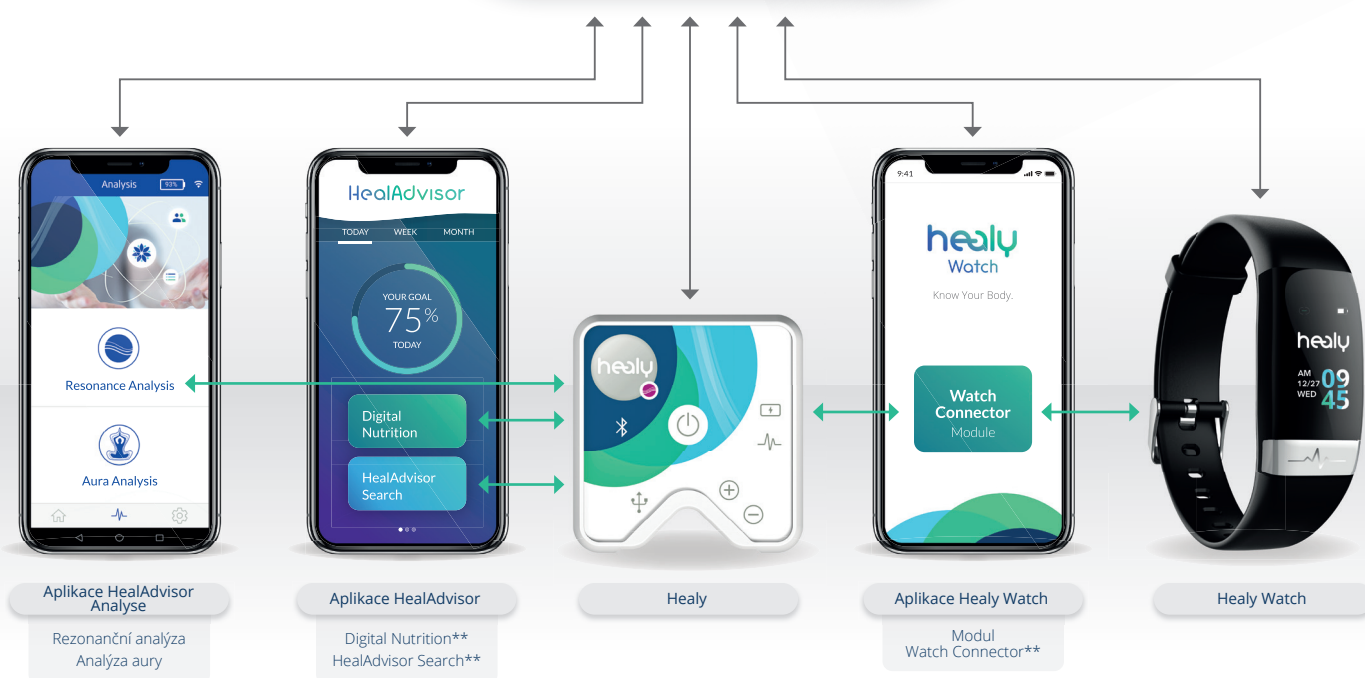

HealAdvisor Cloud

Vaše osobní spojení

Integrovaný systém pro pohodu, zdatnost a vitalitu. Mnohem více než jen součet jednotlivých částí.

- Holistický koncept, který funguje na několika úrovních.
- Kolektivní snaha zahrnující lidi, hardware, software, kolektivní inteligenci, myšlenky a služby.
- To nejlepší, co může moderní technologie a výzkum nabídnout.
- Přístup k doporučením IMF programu HealAdvisor.

HealAdvisor CLOUD

DB
Databáze expertů

UI
Umělá inteligence

Individualizované frekvenční programy

Přidejte
se k Healy
World:

Zajímá vás obchodní příležitost v rámci Healy World?

Pomozte jiným lidem zlepšit jejich pohodu a buďte sami úspěšní!

Healy International B.V. | www.healyworld.net

Paterswoldseweg 806 | BM 9728 Groningen | Netherlands

Poznámka: Obsah zobrazený v aplikaci Digital Nutrition App (zkráceně „DNA“*) nepředstavuje lékařské poradenství, jež může poskytovat pouze zdravotnický odborník. Zobrazené látky, potraviny a programy Healy jsou doporučení, která závisí na informacích zadaných uživatelem. Pokud máte podezření na konkrétní nesnášenlivosti potravin, alergie, deficiencie nebo zdravotní stavy nebo je máte potvrzené, případně pokud vám praktický lékař doporučil nějakou doplňkovou životosprávu, měli byste před dodržováním zmíněných doporučení záležitost probrat

se svým lékařem nebo jiným zdravotnickým odborníkem.

Stejně jako u každého podnikání se mohou vaše výsledky jakožto člena programu Healy World lišit a budou založeny na vaší individuální kapacitě, obchodních zkušenostech a odbornosti. Neexistují žádné záruky týkající se očekávané úrovně úspěchu jakožto člena Healy World.

I když se Healy World snaží udržovat informace uvedené na těchto stránkách aktuální, neposkytuje se žádná záruka ohledně

přesnosti, vhodnosti nebo včasnosti informací. Healy World nenese odpovědnost za žádné ztráty či škody vzniklé v důsledku použití informací uvedených na těchto stránkách. Všechny informace se poskytují „tak, jako jsou“ a zodpovědnost za jejich interpretaci a použití nese výhradně uživatel.

**Vyžaduje měsíční předplatné. Předplatné se každý měsíc automaticky obnoví. Předplatné můžete před obnovením zrušit a vyhnout se tak poplatku za další měsíc.