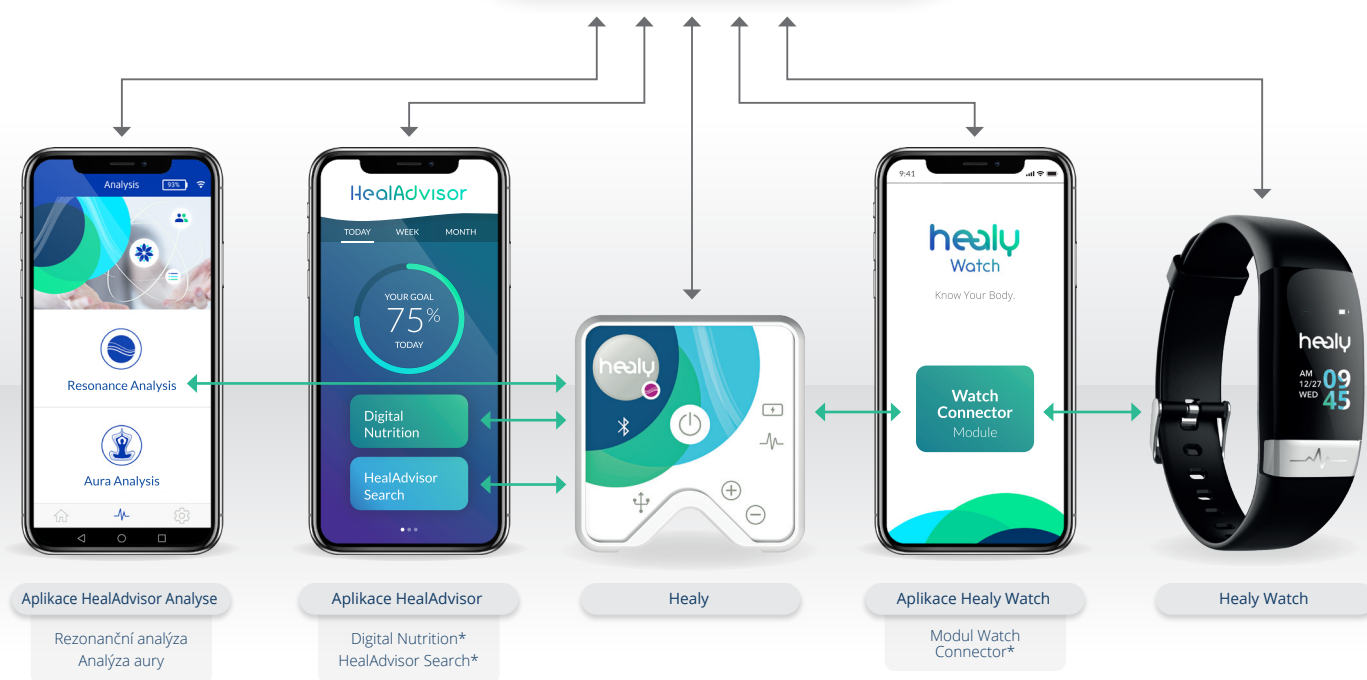

HealAdvisor Cloud

Vaše osobní spojení

HealAdvisor Cloud je integrovaný systém pro pohodu, zdatnost a vitalitu. Mnohem více než jen součet jednotlivých částí. HealAdvisor Cloud je:

- Holistický koncept, který funguje na několika úrovních.
- Kolektivní snaha zahrnující lidi, hardware, software, kolektivní inteligenci, myšlenky a služby.
- To nejlepší, co může moderní technologie nabídnout.
- Přístup k doporučením IMF programu HealAdvisor.

Přidejte se k
Healy World

Pomozte jiným lidem zlepšit jejich pohodu a buďte sami úspěšní!

Healy International B.V. | Paterswoldseweg 806, 9728 Groningen | Holandsko
mail@healy.eu | www.healyworld.net

Poznámka: Obsah zobrazený v aplikaci HealAdvisor nepředstavuje lékařské poradenství, jež může poskytovat pouze zdravotnický odborník. IMF programy Healy jsou určeny jen pro harmonizaci bioenergetického pole. Pokud máte podezření na konkrétní zdravotní stav nebo jej máte potvrzený, případně pokud jste v péči zdravotnického odborníka, měli byste před dodržováním zmíněných doporučení záležitost probrat se svým praktickým

lékařem. V zájmu vašeho bezpečí jsou všechny osobní údaje nahrané do cloudu HealAdvisor šifrovány.

I když se Healy World snaží udržovat informace uvedené na těchto stránkách aktuální, neposkytuje se žádná záruka ohledně přesnosti, vhodnosti nebo včasnosti informací. Healy World nenese odpovědnost za žádní ztráty či škody vzniklé v důsledku použití informací uvedených na těchto

stránkách. Všechny informace se poskytují „tak, jako jsou“ a zodpovědnost za jejich interpretaci a použití nese výhradně uživatel.

*Vyžaduje smlouvu o měsíčním předplatném. Měsíční předplatné bude každý měsíc automaticky obnoveno ke stejnému dni. Své předplatné můžete kdykoli zrušit tak, že doručíte výpověď na zákaznický servis a vyhnete se tím budoucím poplatkům.