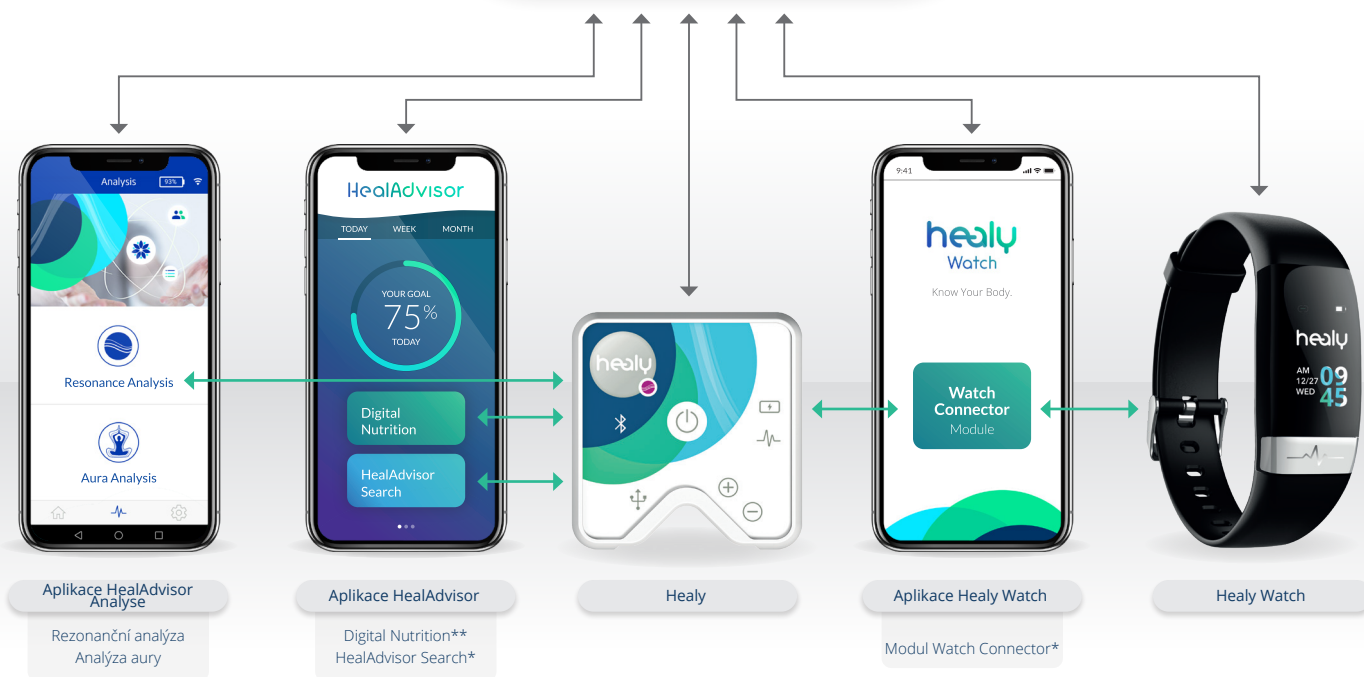

Programy Healy Animal pro zvířata jsou navrženy tak, aby harmonizovaly bioenergetické pole koní, psů, koček a dalších zvířat. Ve skutečnosti jsou aplikace mikroproudu u zvířat používány již desítky let. Na základě těchto zkušeností jsme se do aplikace HealAdvisor rozhodli zahrnout 12 nejoblíbenějších programů **individualizované frekvence mikroproudu (IMF)** pro zvířata jako samostatný modul: Modul HealAdvisor Animal Module.

Abyste se mohli rozhodnout, který IMF program Healy je pro vaše zvíře vhodný, modul Animal Module HealAdvisor vás krok za krokem provede.

Modul HealAdvisor Animal Module dokáže harmonizovat bioenergetické pole vašeho zvířete jednoduchým, všestranným a celostním způsobem. Je navržen tak, aby uklidnil a dodal vnitřní sílu.

Jedno zařízení pro člověka i zvířata.

- **12 IMF programů Healy** pro zvířata.
- Rychlý a snadný pomocník HealAdvisor Assistant, který vám pomůže najít správné doporučení pro program Healy IMF.
- K dispozici je praktické příslušenství pro rychlé a praktické použití: elektrody, které jsou vloženy do zvlhčených houbiček aplikátoru a poté připevněny na zvíře pomocí upevňovacích pásek.

HealAdvisor Cloud

Vaše osobní spojení

HealAdvisor Cloud je integrovaný systém pro pohodu, zdatnost a vitalitu. Mnohem více než jen součet jednotlivých částí. HealAdvisor Cloud je:

- Holistický koncept, který funguje na několika úrovních.
- Kolektivní snaha zahrnující lidi, hardware, software, kolektivní inteligenci, myšlenky a služby.
- To nejlepší, co může moderní technologie nabídnout.
- Přístup k doporučením IMF programu HealAdvisor.