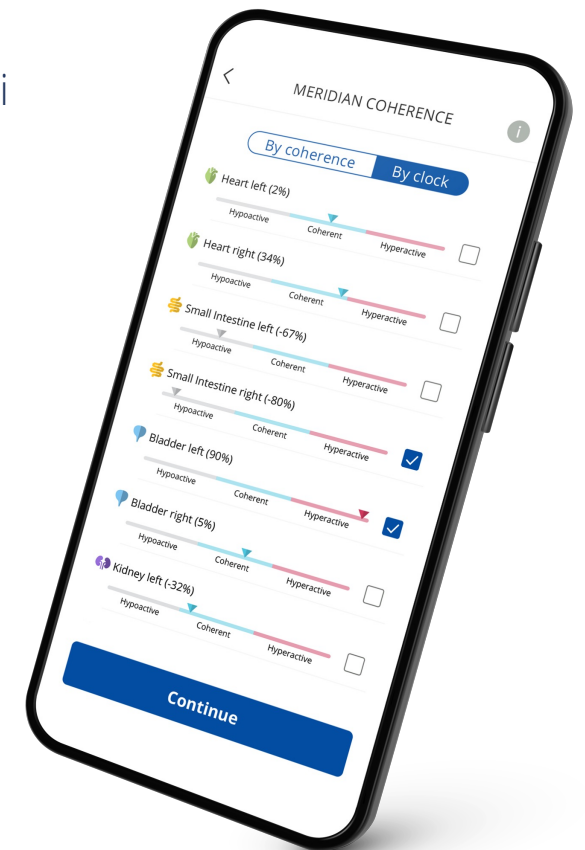

Prozkoumej transformační cestu harmonizace meridiánů, slad' se s prastarou moudrostí a uvolni svůj plný potenciál. Meridian Module je tvým kompasem k životu v dokonalé rovnováze.

Díky Meridian Module objev tajemství svých meridiánů, využij kvantový potenciál a přijmi tok životní energie. Zažij vitalitu jako nikdy předtím!

Využij analýzu informačního pole pomocí MagHealy –
funkci, která byla dříve dostupná pouze pro Healy

NOVINKA

Objev nejnovější
inovace produktů
MagHealy

Stručný přehled výhod Harmonizuj své meridiány a oživ svou pohodu!

- **Odhal energetické blokády:** Analyzuj, co blokuje tvé energetické dráhy a brání ti ve stavu dokonalého proudění.
- **Porozuměj svému tělu:** Seznam se s akupunkturními body, které jsou klíčem k harmonizaci a rovnováze.
- **Objev akupunkturní body:** Proveď hlubší analýzu nejvhodnějších akupunkturních bodů snadno prostřednictvím rozsáhlých databází specifických meridiánů.
- **Ovládej svou holistickou pohodu:** Pochop příčiny své nerovnováhy a vyřeš ji pomocí 12 meridiánových programů kvantové analýzy frekvence (QAF).
- **Využijvej personalizovaná doporučení:** Získej doporučení meridiánového programu šitá na míru pro Healy nebo MagHealy, aby tvá cesta byla jedinečná.