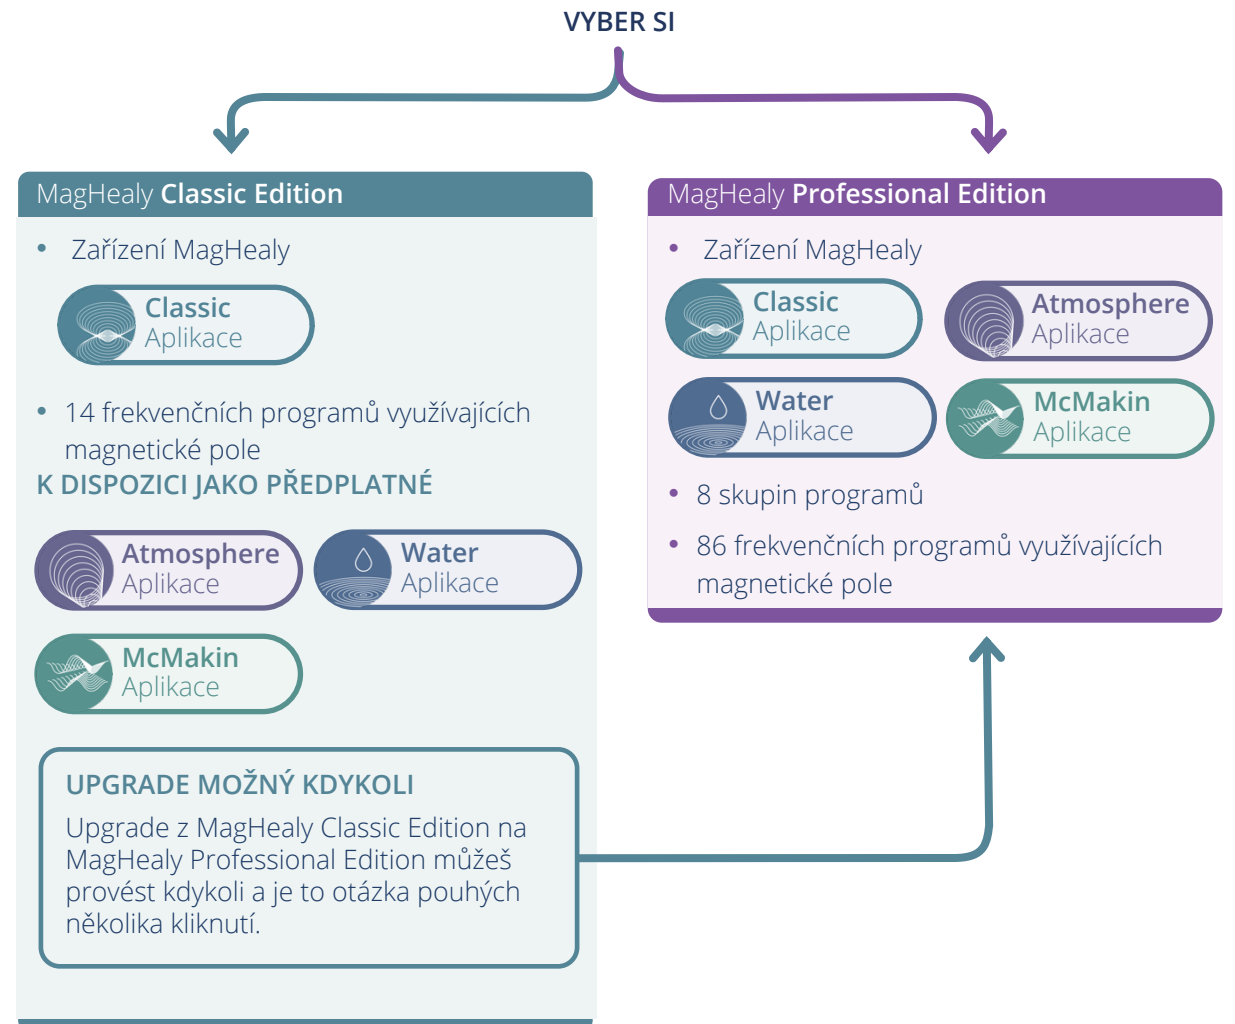

Poznej MagHealy, v němž se snoubí síla magnetického pole s holistickým pocitem pohody. Poříd si Professional Edition, se kterou se dostaneš ty i tvé okolí na zcela novou úroveň.

MagHealy Professional Edition

- „4v1“ – jedno zařízení, čtyři inovativní aplikace
- Využívej pozitivní účinky, které přináší 8 skupin programů a celkem 86 jedinečných frekvenčních programů využívajících magnetické pole
- Harmonizace těla, mysl i prostředí

Všestrannost v ruce s MagHealy Classic Edition

MagHealy Classic Edition je jen začátek tvých zážitků upravených individuálně tvým potřebám s úplně novým modelem předplatného MagHealy. Získej doživotní přístup s Classic Edition a rozšiř ji o další předplatné podle vlastního výběru.

Přizpůsob si své zkušenosti s modelem předplatného MagHealy

Kromě aplikace Classic máš k dispozici aplikace MagHealy Atmosphere, Water a McMakin, které si můžeš předplatit na jeden, tři, šest, nebo dokonce dvanáct měsíců.