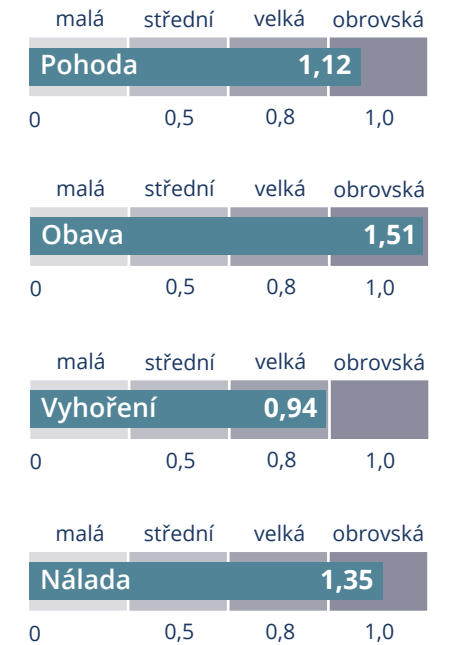

Harmonizace oběhu bioenergetických energií

Dobrá nálada

Harmonizace nálady, když nejsi v emocionální rovnováze

Tlak

Osvobození od vnějšího a vnitřního tlaku

Podpořeno čísly! **Studie MagHealy Classic***

V rámci studie dvou programů aplikace MagHealy Classic s názvem „Pozitivní nálada“ a „Regenerace“ účastníci vykázali průměrné zvýšení pohody o 57 % a průměrné snížení obav o 32 %. Při hodnocení bylo naměřeno průměrné 28% snížení indexu vyhoření a průměrné 44% zvýšení indexu aktuální nálady.

Velikost účinku této studie byla v případě snížení indexu vyhoření velká a v případě zvýšení pohody, snížení obav a zvýšení indexu aktuální nálady velmi velká.

Srovnání před/po MagHealy Classic

■ Výchozí hodnota
 ■ Konečná hodnota

Velikost účinku (Cohenovo d)

* Kompletní výsledky studie viz: www.healyworld.net/MagHealy/studies

MagHealy Atmosphere

Aplikace

Aplikace MagHealy Atmosphere

Programy MagHealy Atmosphere

Ovlivňování svého okolí