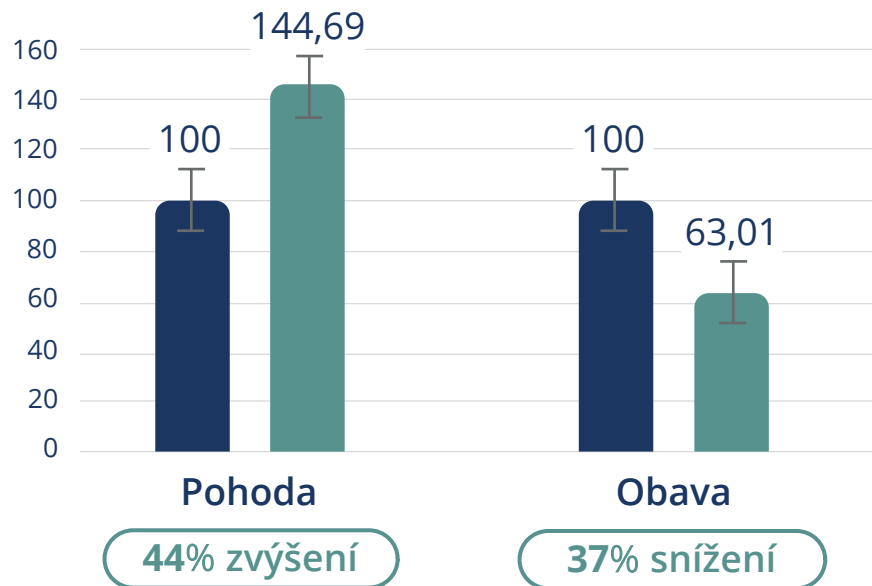

Harmonie bederní oblasti

Harmonizace bioenergetického pole muskuloskeletálního systému.

Harmonie mozku

Harmonizace vědomí, posílení smyslu koherence a harmonizace bioenergetických traumat

Harmonie trávení

Energetická harmonizace metabolické činnosti bioenergetického pole trávicí soustavy.

Vyvinuto společně s vědci,
ověřeno v praxi!

Studie MagHealy McMakin*

V rámci studie programů aplikace MagHealy McMakin s názvem „Harmonie mozku“ a "Harmonie bloudivého nervu (vagus)" účastníci vykázali průměrné zvýšení pohody o 44 % a průměrné snížení obav o 37 %.

Velikost účinku této studie byla v případě zvýšení pohody velká a v případě snížení obav velmi velká.

Srovnání před/po MagHealy McMakin

■ Výchozí hodnota
 ■ Konečná hodnota

Velikost účinku (Cohenovo d)

VÍŠ, ŽE...?