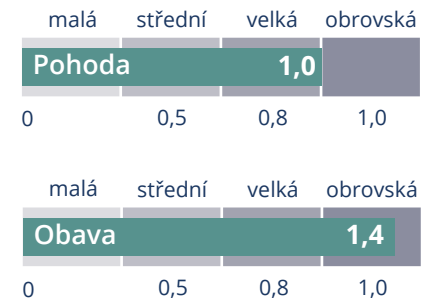

Harmonie bederní oblasti

Harmonizace bioenergetického pole muskuloskeletálního systému.

Harmonie mozku

Harmonizace vědomí, posílení smyslu koherence a harmonizace bioenergetických traumat

Harmonie trávení

Energetická harmonizace metabolické činnosti bioenergetického pole trávicí soustavy.

Vyvinuto společně s vědci,
ověřeno v praxi!

Studie MagHealy McMakin*

V rámci studie programů aplikace MagHealy McMakin s názvem „Harmonie mozku“ a "Harmonie bloudivého nervu (vagus)" účastníci vykázali průměrné zvýšení pohody o 44 % a průměrné snížení obav o 37 %.

Velikost účinku této studie byla v případě zvýšení pohody velká a v případě snížení obav velmi velká.

Srovnání před/po MagHealy McMakin

■ Výchozí hodnota
 ■ Konečná hodnota

Velikost účinku (Cohenovo d)

VÍŠ, ŽE...?