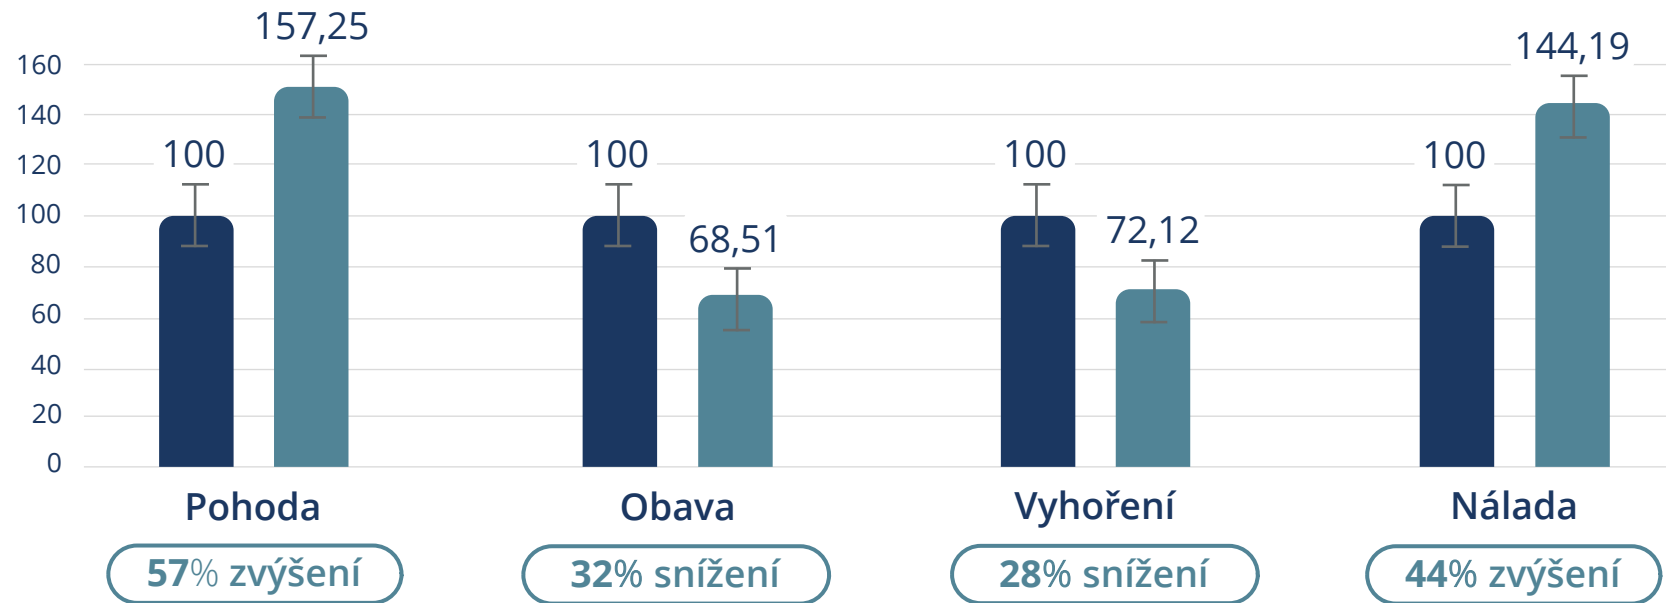

Harmonizace oběhu bioenergetických energií

Dobrá nálada

Harmonizace nálady, když nejsi v emocionální rovnováze

Tlak

Osvobození od vnějšího a vnitřního tlaku

Podpořeno čísly! **Studie MagHealy Classic***

V rámci studie dvou programů aplikace MagHealy Classic s názvem „Pozitivní nálada“ a „Regenerace“ účastníci vykázali průměrné zvýšení pohody o 57 % a průměrné snížení obav o 32 %. Při hodnocení bylo naměřeno průměrné 28% snížení indexu vyhoření a průměrné 44% zvýšení indexu aktuální nálady.

Velikost účinku této studie byla v případě snížení indexu vyhoření velká a v případě zvýšení pohody, snížení obav a zvýšení indexu aktuální nálady velmi velká.

Srovnání před/po MagHealy Classic

■ Výchozí hodnota
 ■ Konečná hodnota