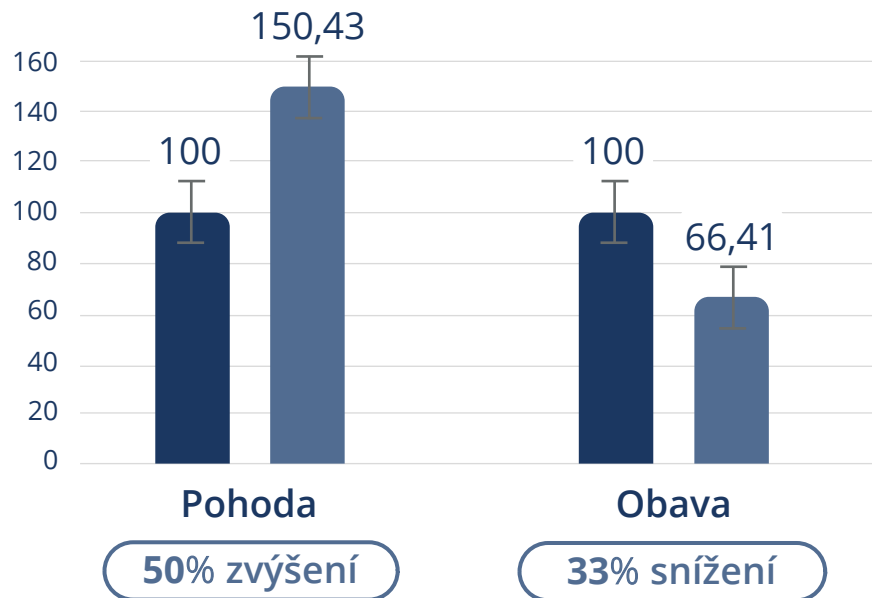

Srovnání před/po MagHealy Water

■ Výchozí hodnota   ■ Konečná hodnota