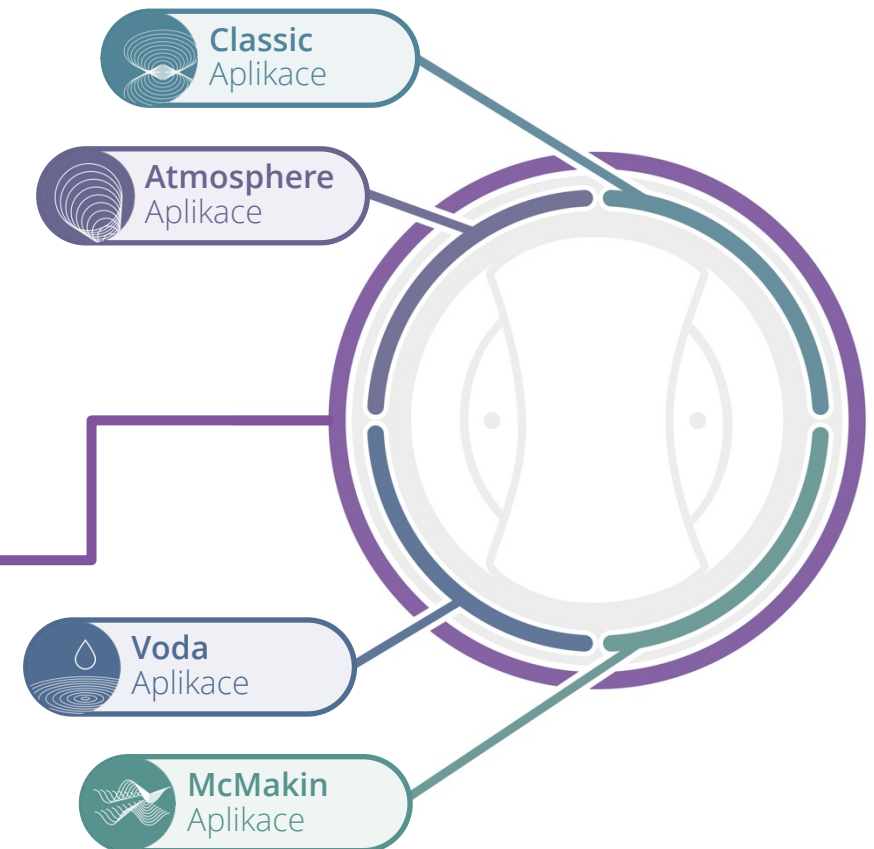

Jdi do toho naplno s MagHealy Professional Edition

Pokud chceš to nejlepší z naší nabídky, pak si poříd MagHealy Professional Edition. Toto komplexní řešení nabízí ohromující množství programů – 86 jedinečných frekvenčních programů využívajících magnetické pole v rámci originálních aplikací MagHealy: Classic, Atmosphere, Water a McMakin.

Poznej MagHealy, v němž se snoubí síla magnetického pole s holistickým pocitem pohody. Poříd si Professional Edition, se kterou se dostaneš ty i tvé okolí na zcela novou úroveň.

MagHealy Professional Edition

- „4v1“ – jedno zařízení, čtyři inovativní aplikace
- Využívej pozitivní účinky, které přináší 8 skupin programů a celkem 86 jedinečných frekvenčních programů využívajících magnetické pole
- Harmonizace těla, mysl i prostředí