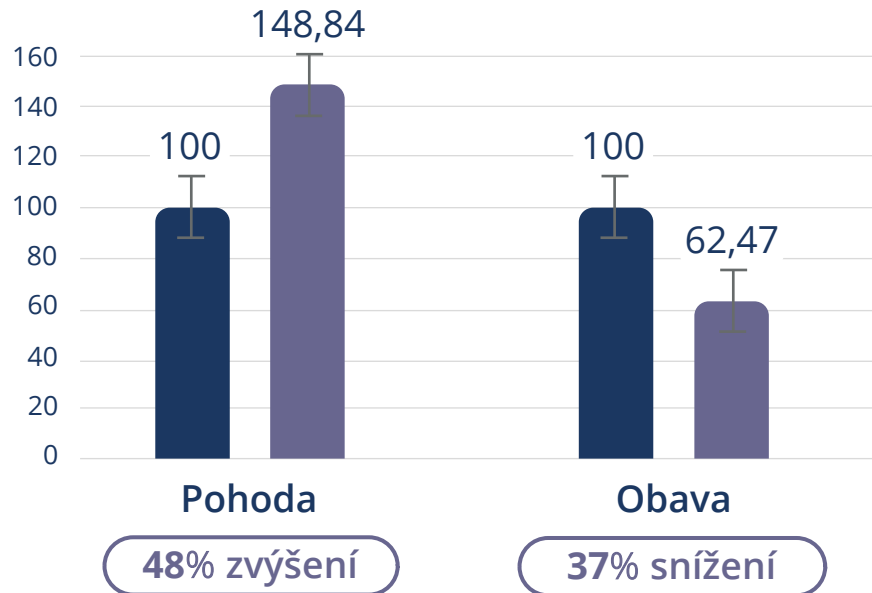

Srovnání před/po MagHealy Atmosphere

■ Výchozí hodnota
■ Konečná hodnota