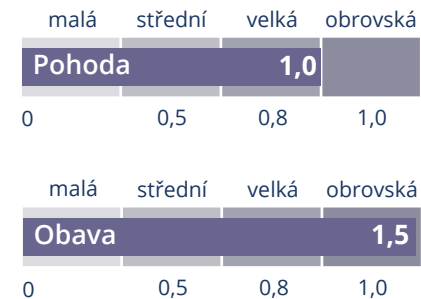

Velikost účinku (Cohenovo d)

VÍŠ, ŽE...?

Sdílet znamená péči.

Aplikace zařízení MagHealy využívající magnetické pole se neomezují pouze na člověka. Pomocí programu využívajícího kvantově analyzované frekvence „Harmonie zvířat“ můžeš pro svého čtyřnohého chlupatého kamaráda vytvořit optimalizovaný prostor plný podpory a pozitivní energie.

*. Kompletní výsledky studie viz: www.healyworld.net/MagHealy/studies