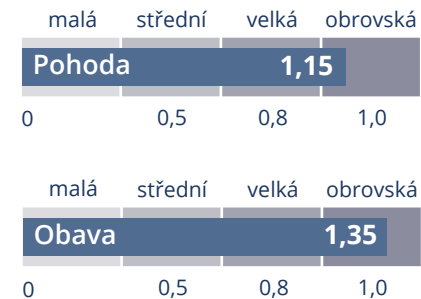

Více než jen voda! **Studie MagHealy Water***

V rámci studie programů aplikace MagHealy Water s názvem „Fitness“, „Energie“ a „Harmonie buněk“ účastníci vykázali průměrné zvýšení pohody o 50 % a průměrné snížení obav o 33 %.

Velikost účinku této studie byla v případě snížení obav velmi velká.

TIP PRO WELLNESS

Vezmi si s sebou vodu informovanou programem využívajícím kvantově analyzované frekvence „Fitness“, která tě podpoří při fitness aktivitách jakéhokoli druhu a na cestách. S podporou svalů souvisí mimo jiné dostatečná hydratace.

Srovnání před/po MagHealy Water

■ Výchozí hodnota ■ Konečná hodnota

Velikost účinku (Cohenovo d)

VÍŠ, ŽE...?

Starej se o rostliny.

Tvoje rostliny mohou mít také prospěch z vody informované zařízením MagHealy. Například pomocí programu využívajícího kvantově analyzované frekvence „Rostliny“ můžeš pozitivně ovlivnit jejich prostředí a podpořit distribuci a dopravu vody.